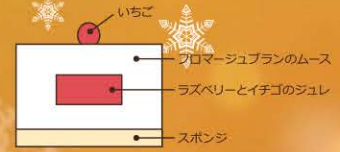

## 4 ノエル・フロマージュブラン

限定  
50台

あっさりとしたくせのないチーズのムース  
の中に、ラズベリーとイチゴのジュレが  
いったレアチーズケーキです。

直径15cm  
3,400円(税込)

ご予約締切日  
**12/15(土)**

必ずお読みください

X'masケーキお引渡し期間  
**12/22(土)～12/25(火)**

限定品となりますので、ご予約はお早めをお願い致します。  
また、都合により飾りつけを変更する場合があります。  
ご了承くださいませ。