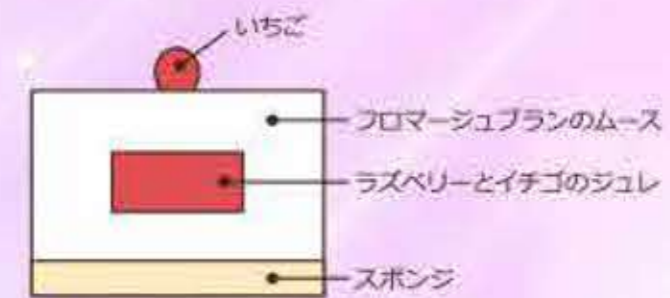

3 ノエル・フロマージュブラン

限定
50台

あっさりとしたくせのないチーズのムースの中に、
ラズベリーとイチゴのジュレが入ったレアチーズケーキです。

直径15cm
3,456円 (税込)

4 ノエル・ピスターシュ

ピスタチオのムースとチョコレートムースに
ラズベリーのジュレを合わせたケーキ。

横8cm/長さ12cm
3,250円 (税込)