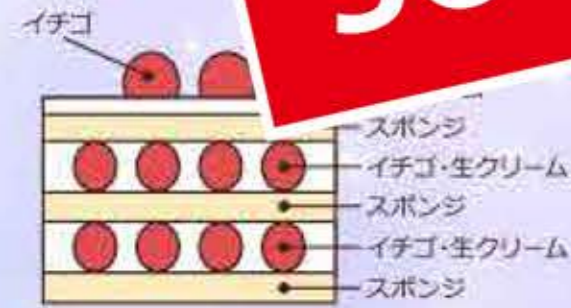

# 1 ノエル・フリーズ

限定  
100台

純生クリームのみを使用したイチゴのショートケーキです。

直径15cm  
3,756円 (税込)

**SOLD OUT**

ノエル・フリーズの1日のご注文数は、50台までと限らせて頂きますのでご了承ください。

# 6 ノエル・モンブラン

限定  
50台

栗の渋皮煮入りのタルト。  
美郷産のマロンクリームを絞りました。

直径15cm  
4,104円 (税込)